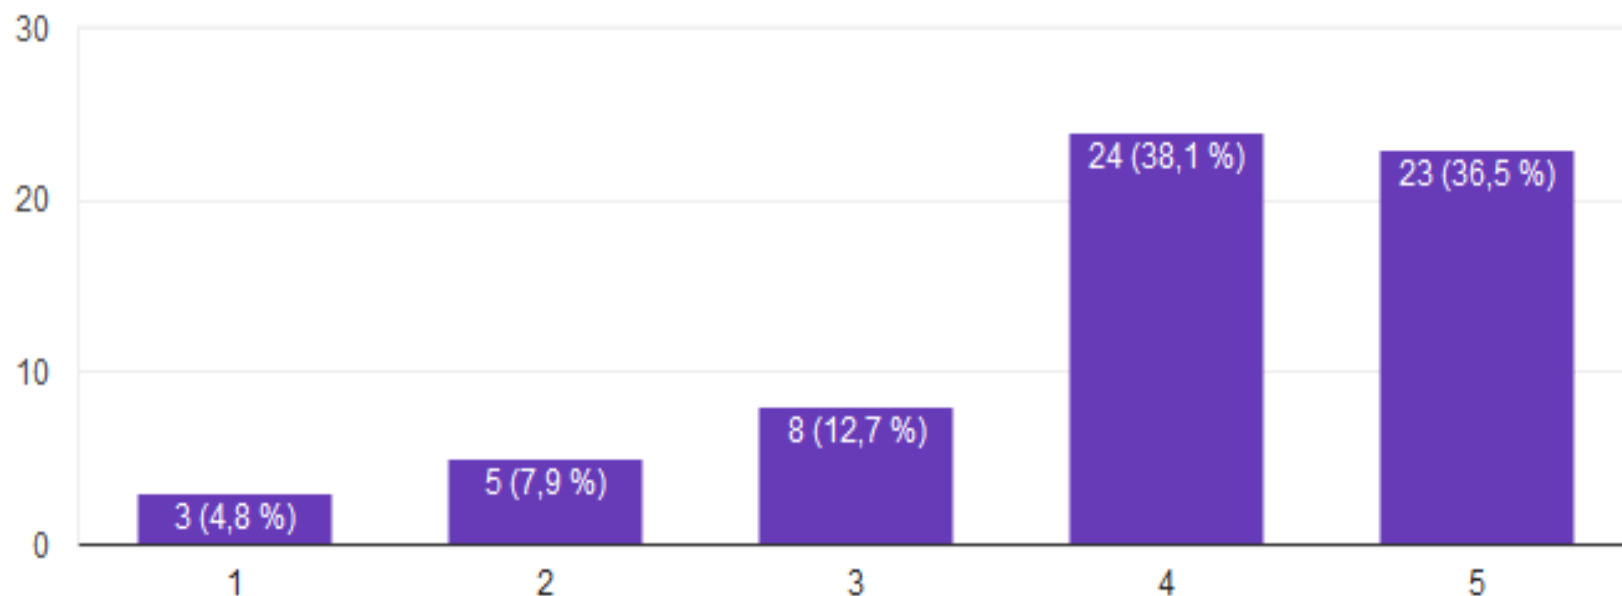

Résultats de l'enquête sur l'école de rugby et le pôle formation (72 réponses)

Evaluez sur une échelle de 1 à 5, les modalités d'inscription :

63 réponses