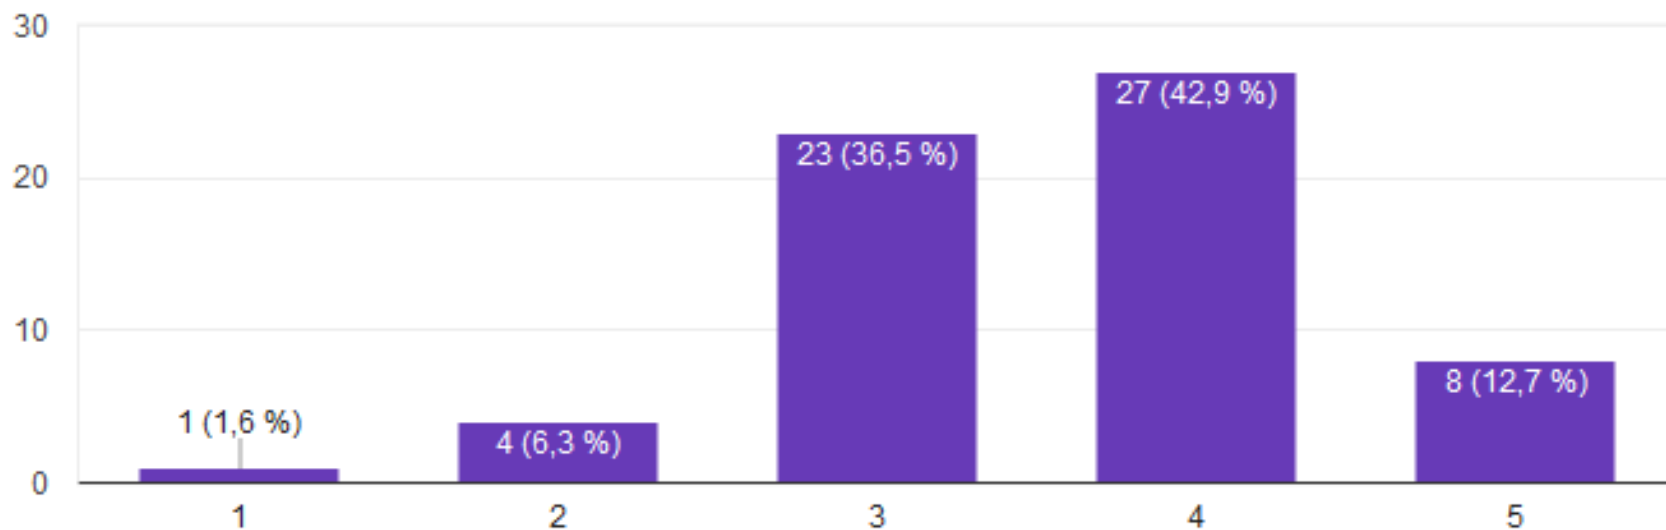

Résultats de l'enquête sur l'école de rugby et le pôle formation (72 réponses)

Évaluez sur une échelle de 1 à 5, la convivialité au sein du club :

63 réponses

Résultats de l'enquête sur l'école de rugby et le pôle formation (72 réponses)

Évaluez sur une échelle de 1 à 5, les locaux et moyens matériels mis à disposition :

63 réponses

Résultats de l'enquête sur l'école de rugby et le pôle formation (72 réponses)

Evaluez sur une échelle de 1 à 5, les conditions de déplacements :