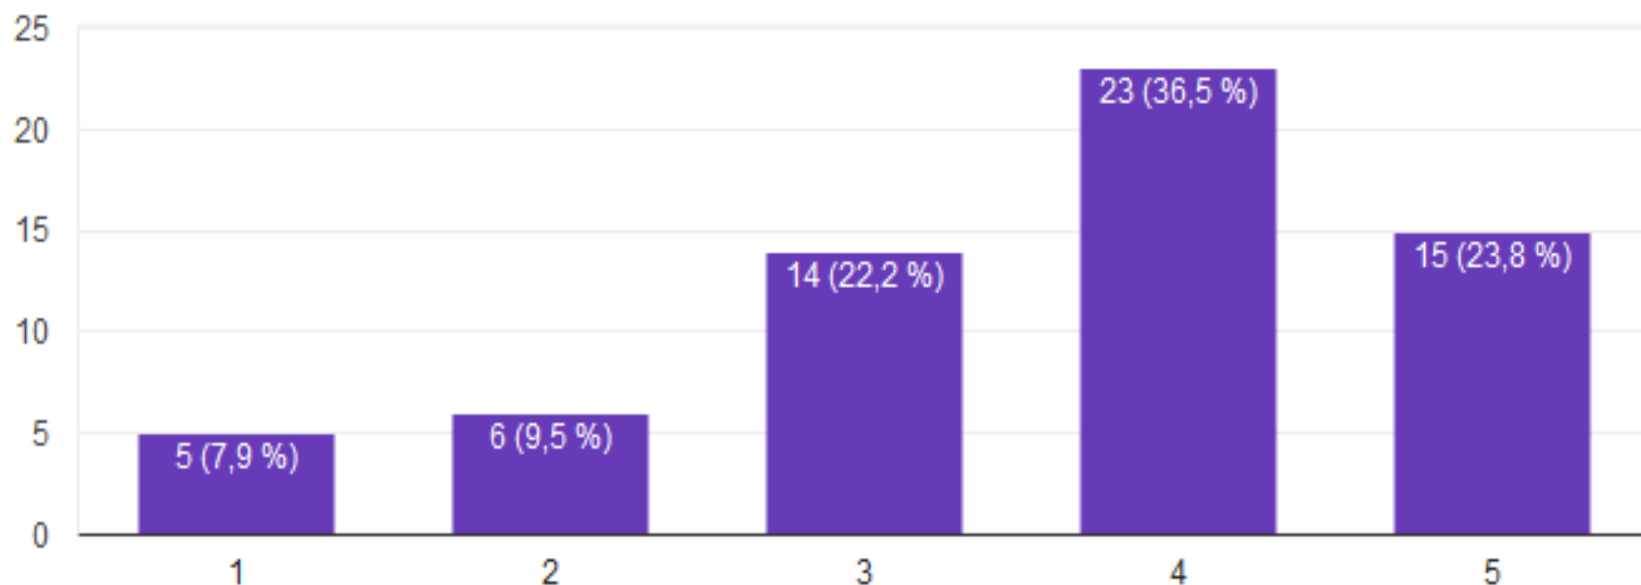

Résultats de l'enquête sur l'école de rugby et le pôle formation (72 réponses)

Évaluez sur une échelle de 1 à 5, la communication des informations et des différents événements :

63 réponses