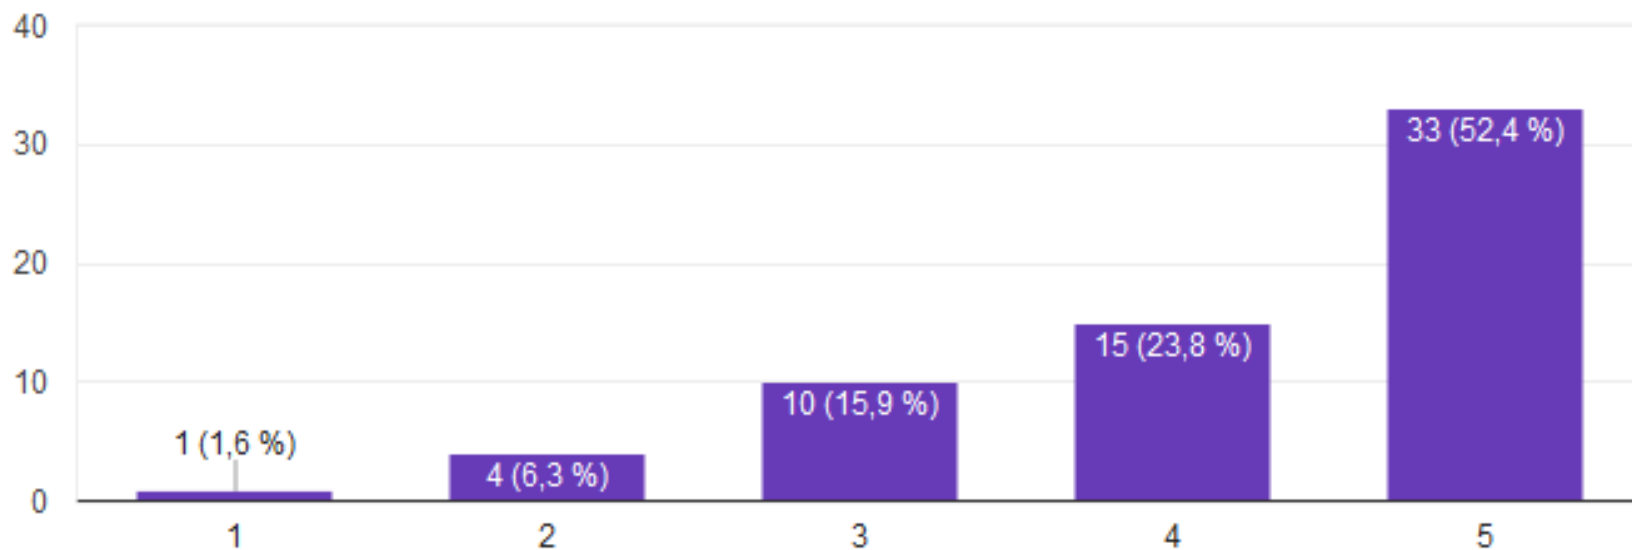

Résultats de l'enquête sur l'école de rugby et le pôle formation (72 réponses)

Evaluez sur une échelle de 1 à 5, les conditions de déplacements :

63 réponses