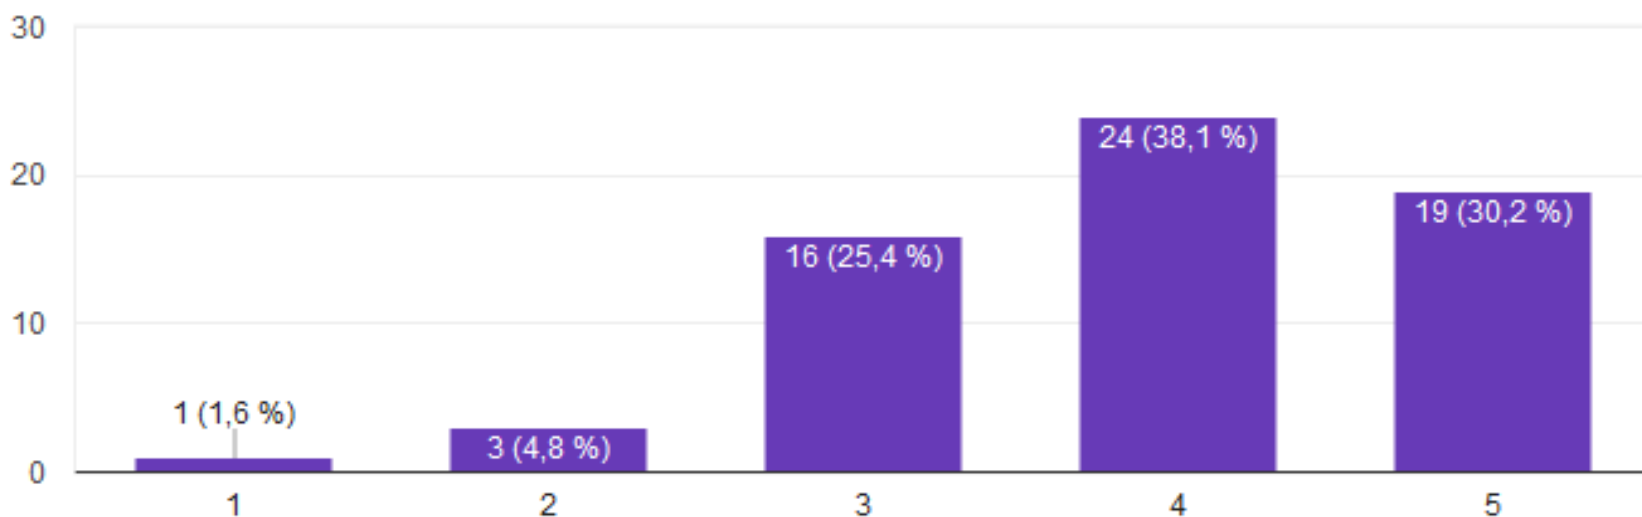

Résultats de l'enquête sur l'école de rugby et le pôle formation (72 réponses)

Évaluez sur une échelle de 1 à 5, le fonctionnement interne des équipes :

:

63 réponses