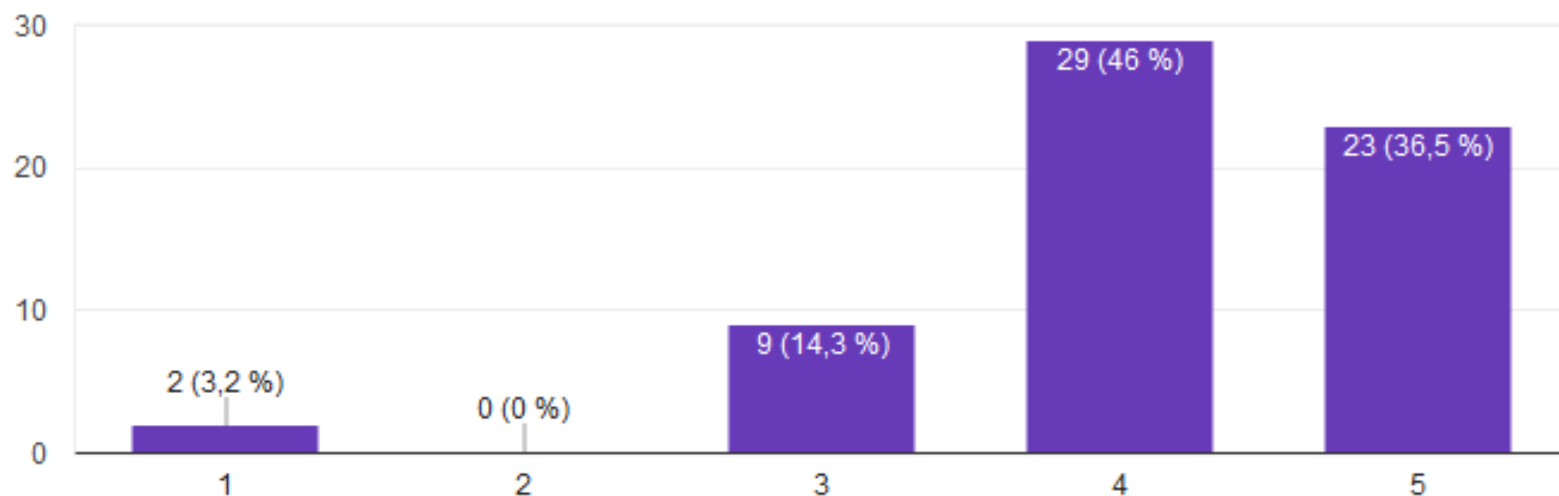

Résultats de l'enquête sur l'école de rugby et le pôle formation (72 réponses)

Évaluez sur une échelle de 1 à 5, votre niveau de satisfaction générale sur la saison écoulée :

63 réponses

Résultats de l'enquête sur l'école de rugby et le pôle formation (72 réponses)

Résultats de l'enquête sur l'école de rugby et le pôle formation (72 réponses)

Évaluez sur une échelle de 1 à 5, la convivialité au sein du club :

63 réponses

Résultats de l'enquête sur l'école de rugby et le pôle formation (72 réponses)