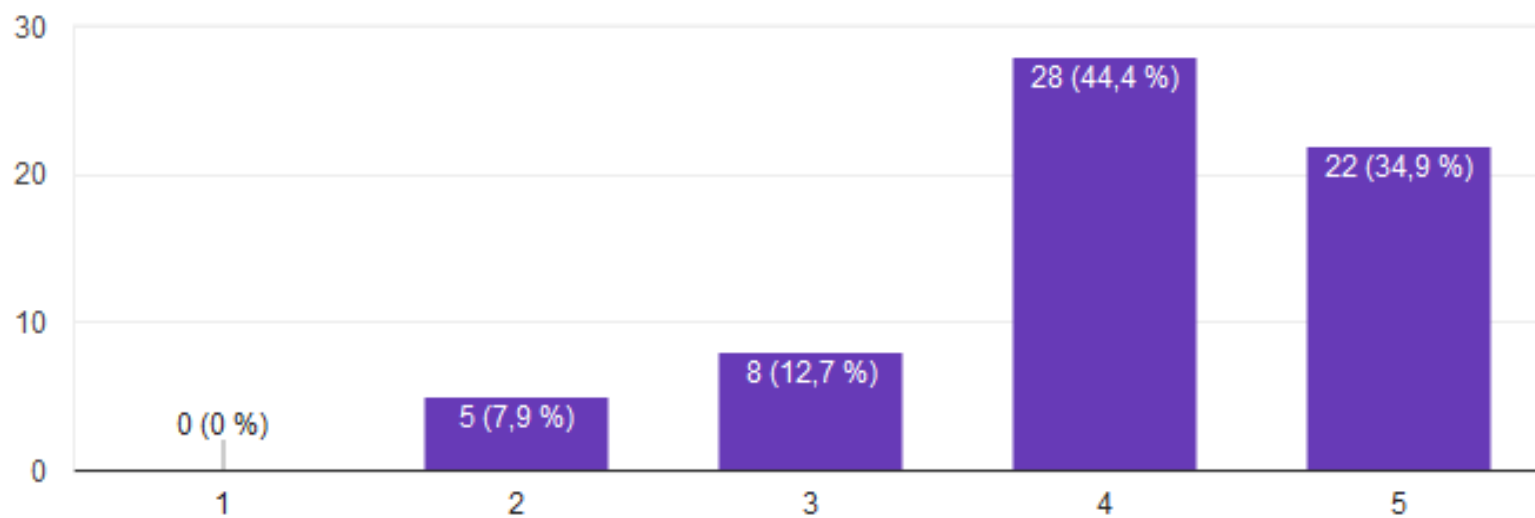

Résultats de l'enquête sur l'école de rugby et le pôle formation (72 réponses)

Évaluez sur une échelle de 1 à 5, votre niveau de satisfaction générale sur la saison écoulée :

63 réponses

Résultats de l'enquête sur l'école de rugby et le pôle formation (72 réponses)

Résultats de l'enquête sur l'école de rugby et le pôle formation (72 réponses)

Évaluez sur une échelle de 1 à 5, la convivialité au sein du club :

63 réponses

Résultats de l'enquête sur l'école de rugby et le pôle formation (72 réponses)