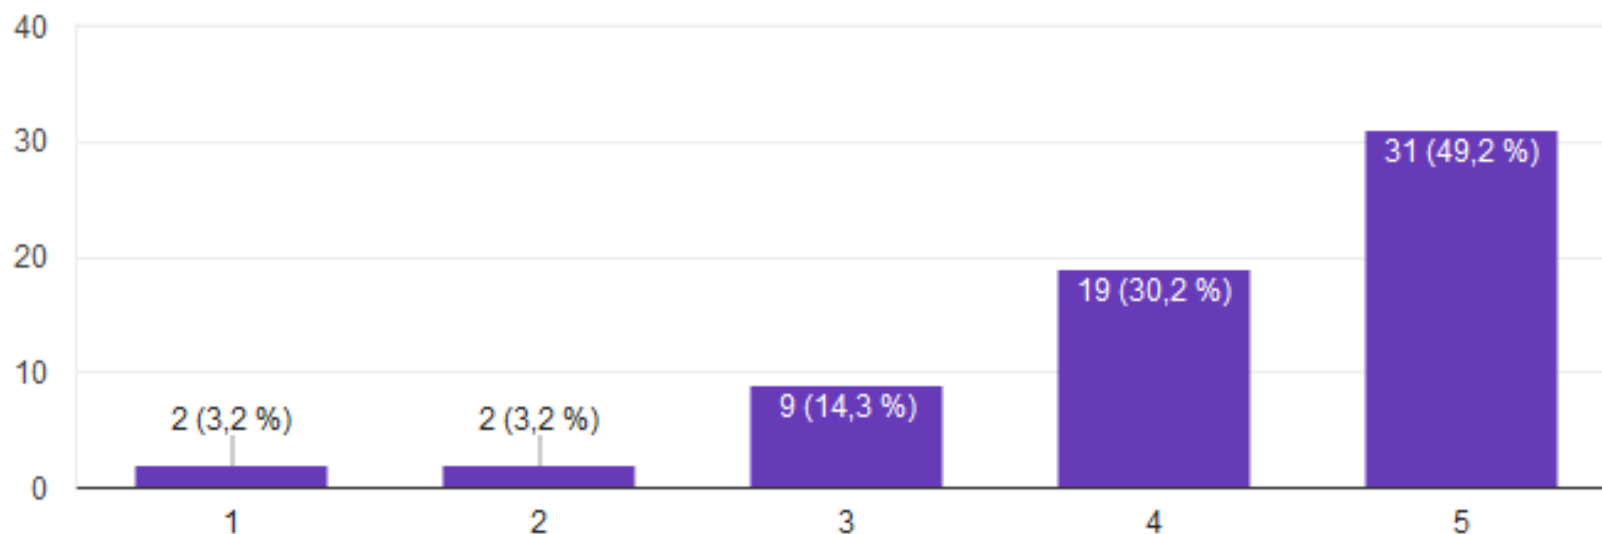

Résultats de l'enquête sur l'école de rugby et le pôle formation (72 réponses)

Evaluez sur une échelle de 1 à 5, les stages multisports mis en place cette saison :

63 réponses