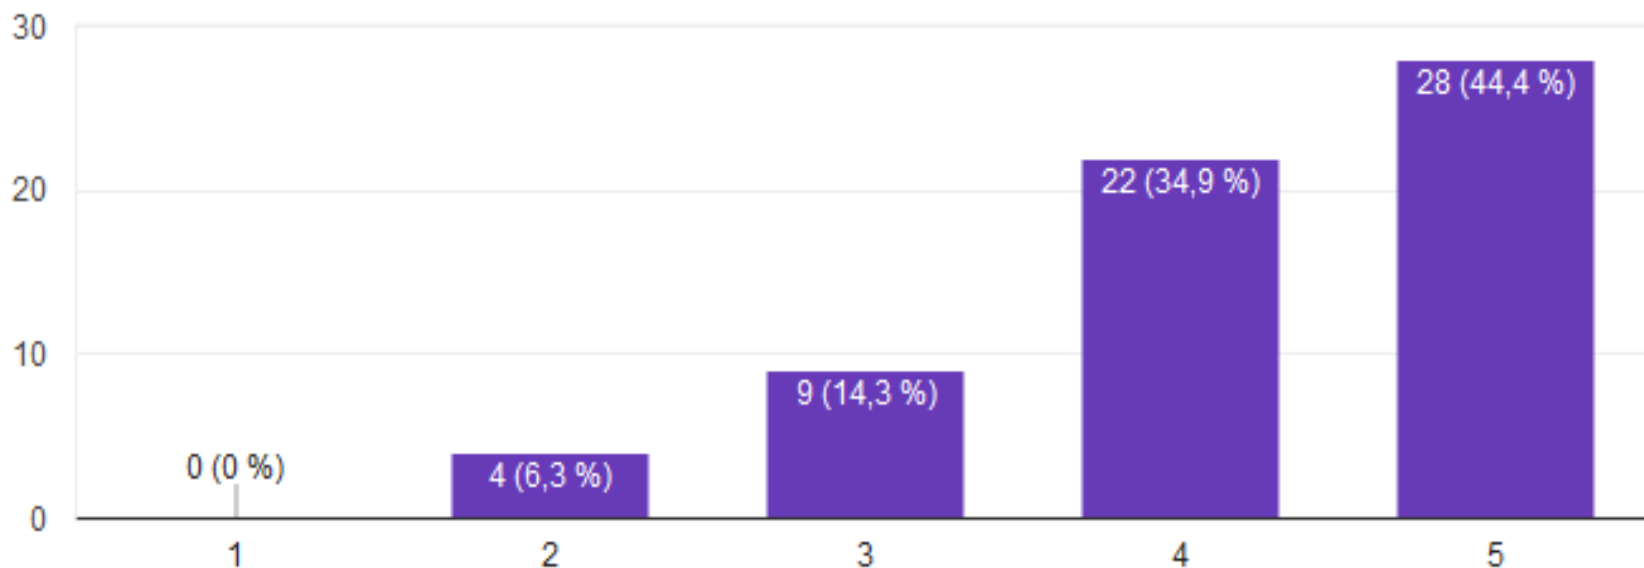

Résultats de l'enquête sur l'école de rugby et le pôle formation (72 réponses)

Évaluez sur une échelle de 1 à 5, le nombre de séance d'entraînement :

63 réponses