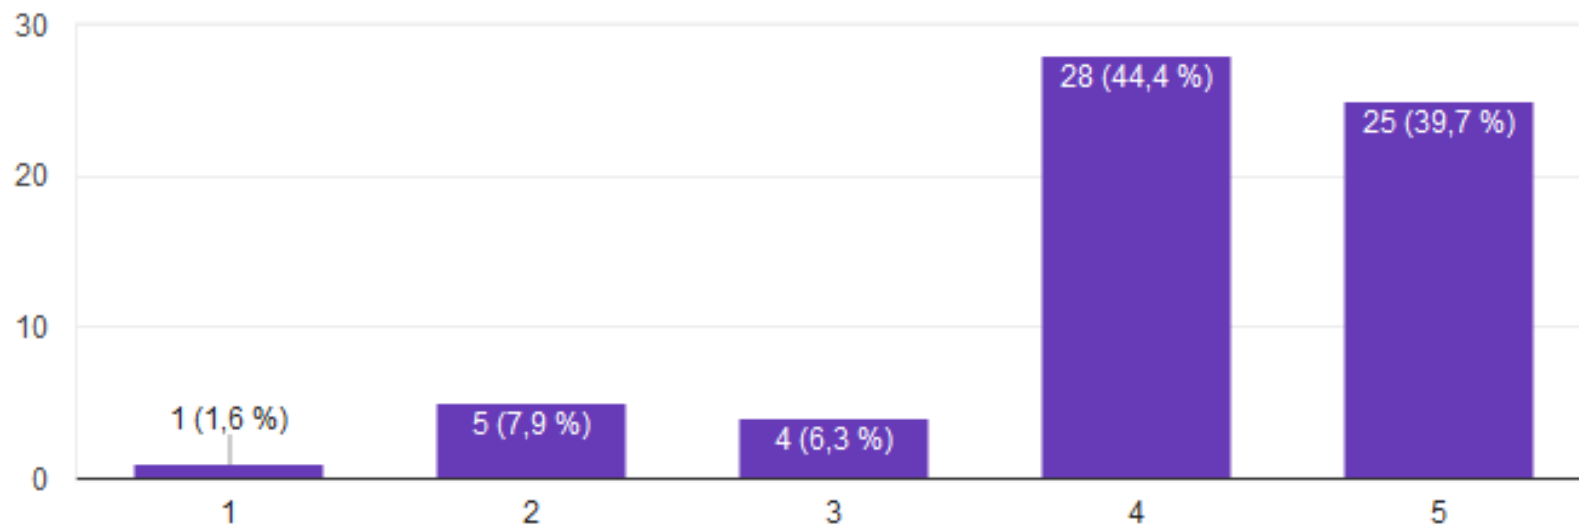

63 réponses

Résultats de l'enquête sur l'école de rugby et le pôle formation (72 réponses)

Évaluez sur une échelle de 1 à 5, la qualité de l'encadrement technique des équipes :

63 réponses

Résultats de l'enquête sur l'école de rugby et le pôle formation (72 réponses)