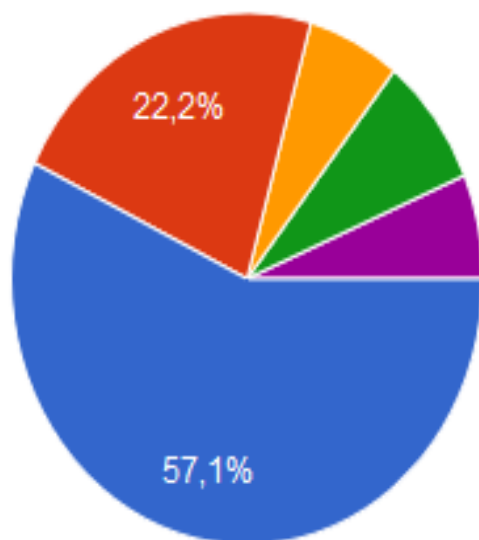

63 réponses

Résultats de l'enquête sur l'école de rugby et le pôle formation (72 réponses)

Par quel(s) moyen(s) souhaiteriez-vous être informé par le club des dates de tournois, matchs, stages, réunions, etc. ?

37 réponses

Résultats de l'enquête sur l'école de rugby et le pôle formation (72 réponses)

Pourquoi avoir choisi nos structures (COCB, MACD XV, etc.) ?	Nombre de votes	%
Qu'ils soient encadrés par des éducateurs qualifiés et compétents	33	31%
Qu'ils vivent une démarche d'apprentissage où ils sont acteurs de leur pratique	28	26%
Qu'ils pratiquent un sport ludique et convivial	22	21%
Qu'ils apprennent à jouer avec les autres	19	18%
Que mes enfants soient bien gardés	3	3%
Qu'ils ne restent pas à ne rien faire	2	2%
Qu'ils découvrent une nouvelle activité	0	0%
	107	100%

Résultats de l'enquête sur l'école de rugby et le pôle formation (72 réponses)

Quelle est la motivation de votre enfant ?

63 réponses

- Progresser pour jouer au rugby au plus haut niveau possible selon mes capacités personnelles
- Pratiquer un sport collectif qui me plaît, mais sans contrainte trop im...
- Au-delà du jeu, participer à la vie du club (arbitrage, manifestations)
- Suivre ou rejoindre des copains présents au club
- Découvrir le rugby en club