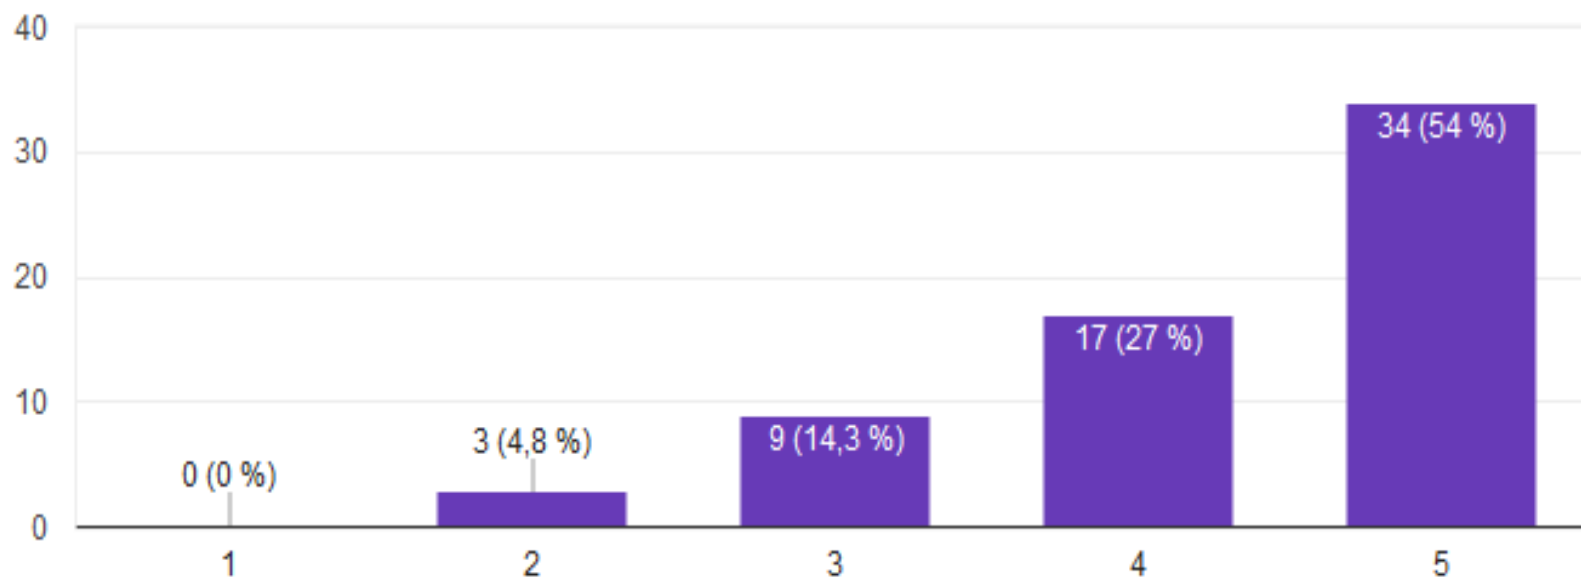

Résultats de l'enquête sur l'école de rugby et le pôle formation (72 réponses)

Sur une échelle de 1 à 5, recommanderiez-vous le club pour l'encadrement et la formation des jeunes ?

63 réponses