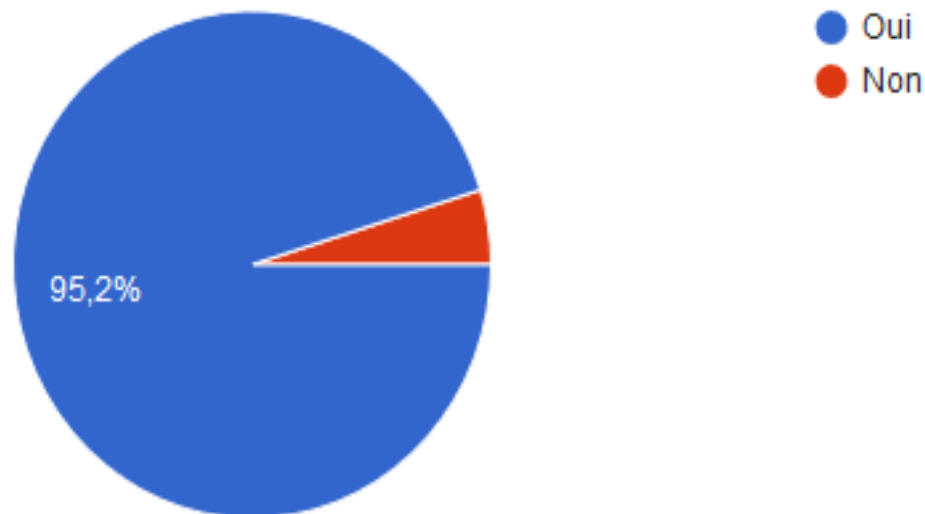

Résultats de l'enquête sur l'école de rugby et le pôle formation (72 réponses)

Etes-vous intéressé par la mise en place d'un pack avec la licence ? (Par exemple, Licence + Chaussettes + Survêtement du club)

63 réponses