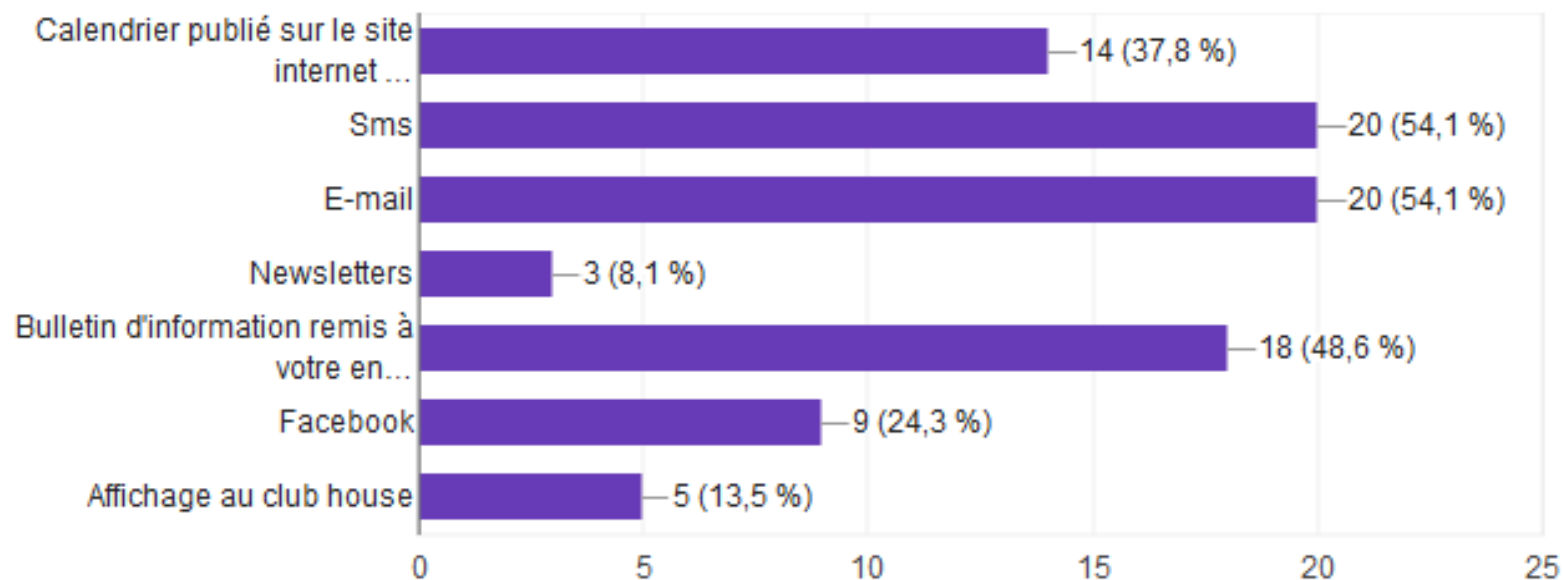

Résultats de l'enquête sur l'école de rugby et le pôle formation (72 réponses)

Par quel(s) moyen(s) souhaiteriez-vous être informé par le club des dates de tournois, matchs, stages, réunions, etc. ?

37 réponses

Résultats de l'enquête sur l'école de rugby et le pôle formation (72 réponses)

Pourquoi avoir choisi nos structures (COCB, MACD XV, etc.) ?	Nombre de votes	%
Qu'ils soient encadrés par des éducateurs qualifiés et compétents	33	31%
Qu'ils vivent une démarche d'apprentissage où ils sont acteurs de leur pratique	28	26%
Qu'ils pratiquent un sport ludique et convivial	22	21%
Qu'ils apprennent à jouer avec les autres	19	18%
Que mes enfants soient bien gardés	3	3%
Qu'ils ne restent pas à ne rien faire	2	2%
Qu'ils découvrent une nouvelle activité	0	0%
	107	100%