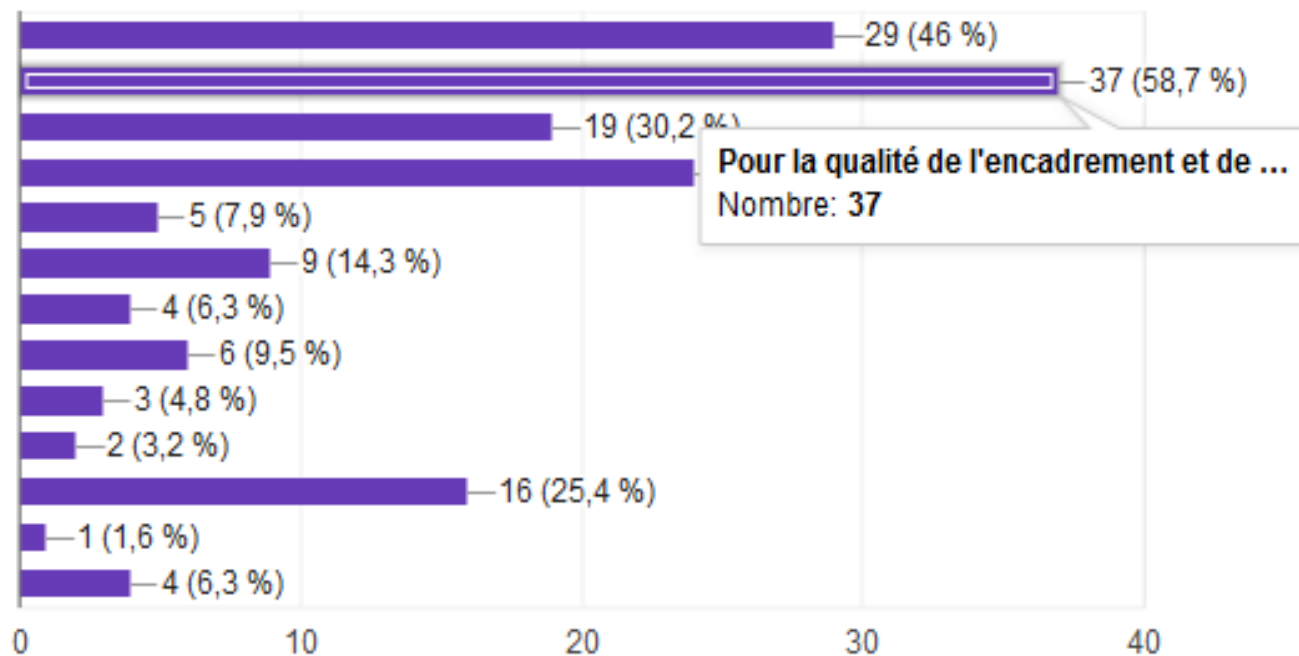

Résultats de l'enquête sur l'école de rugby et le pôle formation (72 réponses)

Évaluez sur une échelle de 1 à 5, votre niveau de satisfaction générale sur la saison écoulée :

63 réponses

Résultats de l'enquête sur l'école de rugby et le pôle formation (72 réponses)

Pourquoi avoir choisi nos structures (COCB, MACD XV, etc.) ?

63 réponses

Résultats de l'enquête sur l'école de rugby et le pôle formation (72 réponses)

Pourquoi avoir choisi nos structures (COCB, MACD XV, etc.) ?	Nombre de votes	%
Pour la qualité de l'encadrement et de l'organisation	37	23%
Pour la proximité avec votre domicile	29	18%
Pour la convivialité du club	24	15%
Pour la réputation de sérieux du club	19	12%
J'étais déjà licencié	16	10%
Pour le niveau de pratique	9	6%
Suite à une action de découverte et de promotion du rugby	6	4%
Par la connaissance d'autres licenciés (amis ou proches déjà licenciés)	6	4%
Pour la qualité des infrastructures	5	3%
Pour le tarif de licence	4	3%
Pour les créneaux d'entraînement adaptés	3	2%
Car non satisfait du club précédent	1	1%

Résultats de l'enquête sur l'école de rugby et le pôle formation (72 réponses)

Évaluez sur une échelle de 1 à 5, la convivialité au sein du club :

63 réponses

Résultats de l'enquête sur l'école de rugby et le pôle formation (72 réponses)