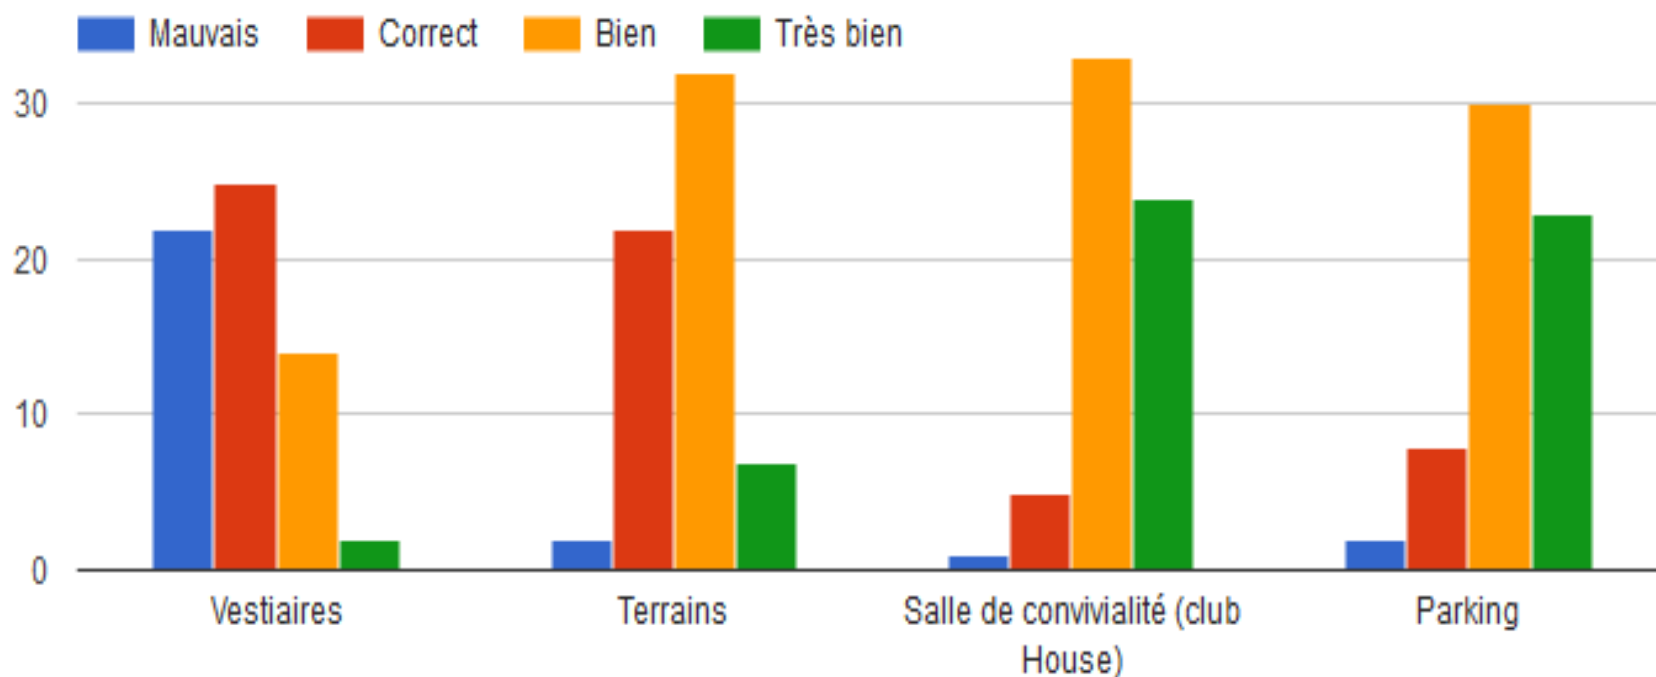

37 réponses

Résultats de l'enquête sur l'école de rugby et le pôle formation (72 réponses)

Pourquoi avoir choisi nos structures (COCB, MACD XV, etc.) ?	Nombre de votes	%
Qu'ils soient encadrés par des éducateurs qualifiés et compétents	33	31%
Qu'ils vivent une démarche d'apprentissage où ils sont acteurs de leur pratique	28	26%
Qu'ils pratiquent un sport ludique et convivial	22	21%
Qu'ils apprennent à jouer avec les autres	19	18%
Que mes enfants soient bien gardés	3	3%
Qu'ils ne restent pas à ne rien faire	2	2%
Qu'ils découvrent une nouvelle activité	0	0%
	107	100%

Résultats de l'enquête sur l'école de rugby et le pôle formation (72 réponses)

Quelle est la motivation de votre enfant ?

63 réponses

- Progresser pour jouer au rugby au plus haut niveau possible selon mes capacités personnelles
- Pratiquer un sport collectif qui me plaît, mais sans contrainte trop im...
- Au-delà du jeu, participer à la vie du club (arbitrage, manifestations)
- Suivre ou rejoindre des copains présents au club
- Découvrir le rugby en club

Résultats de l'enquête sur l'école de rugby et le pôle formation (72 réponses)

Que pensez-vous des infrastructures ?

Résultats de l'enquête sur l'école de rugby et le pôle formation (72 réponses)

Participez-vous à l'organisation des rencontres le samedi après-midi (arbitrage, table de marque, accueil au bar...)?